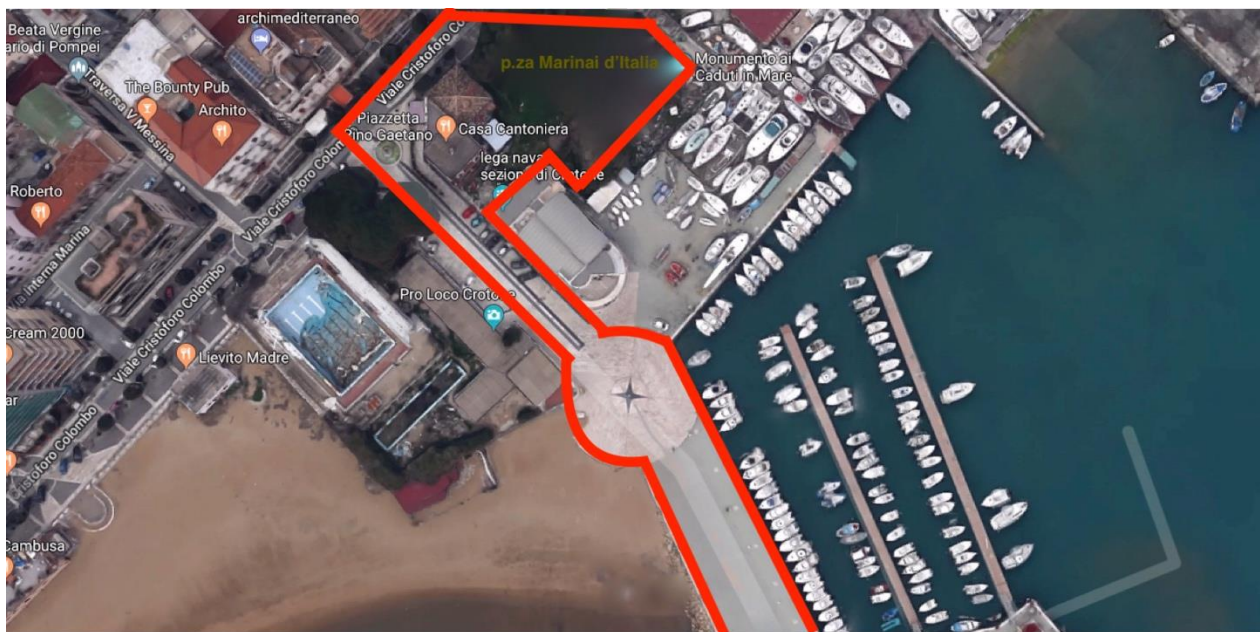

In rosso l'area di svolgimento della Giornata Nazionale dello Sport 2022.

zona mare tra Molo Sanità e Passarella a mare lido Kursal

zona a partire da Molo Sanità ed ex Piscina CONI fronte mare di mt. da Nord a Sud fino passerella a mare lido Kursaal